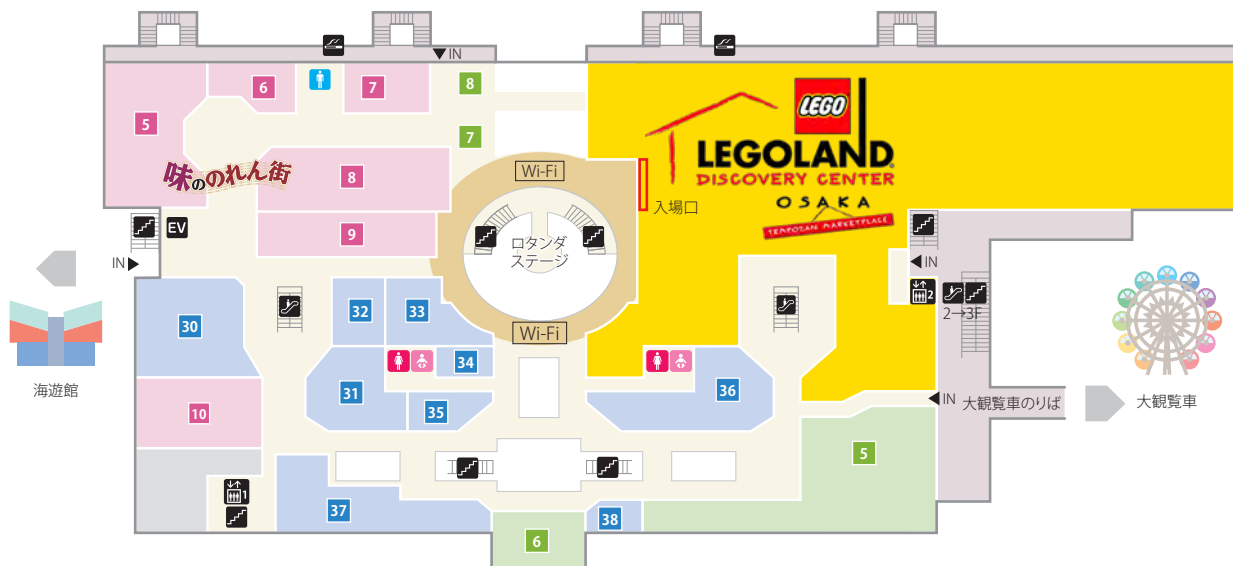

AMUSEMENT & SERVICE

- 1 [アミューズメントゾーン] **MECHA天保山**
06-6576-5643
- 2 **にがおえ団**
(木・金・土・日曜日のみ)
- 3 **花文字専門店**
(木曜・金曜定休日)
- 4 **似顔絵コーナー**

- 1 [帯広豚丼・つけ麺] **炭焼 甚平**
06-6576-5759
- 2 [大阪ちぢみ] **阿倍野屋**
[お好み焼き] 06-6576-5811
- 3 [お好み焼き] **ぼてちゅう**
06-6576-5822
- 4 [中華料理] **花花**
06-6576-5725
- 5 [韓国屋台料理] **鶴橋ボジャンマチャ**
06-6576-5811
- 6 [わらび餅] **芭蕉庵**
06-6576-5814
- 7 [まぐろ丼] **まぐろ屋 天**
06-6576-5704
- 8 [かすうどん] **逢阪にここい庵**
06-6576-5820
- 9 [カレー] **大和**
06-6576-5816
- 10 [たこ焼き] **会津屋**
06-6576-5817
- 11 [一人鍋] **さくら屋**
06-6576-5818
- 12 [串かつ] **活**
06-6576-5815
- 13 [名物カレー] **自由軒**
06-6576-5821
- 14 [どて焼き] **空**
06-6576-5686
- 15 [オムライス] **北極星**
06-6576-5823
- 16 [いしか焼き] **桃谷おやき屋**
06-6576-5824
- 17 [キヤバツ焼き・トンカツ] **なにわ食堂**
06-6576-5810
- 18 [占い] **笑福**
- 19 [船組工] **おめ細工**
090-1670-9869

FLOOR MAP 3F

海

- RESTAURANT & CAFE
- SHOP
- AMUSEMENT & SERVICE
- Wi-Fi エリア

INDEX

- 男性トイレ
 - 女性トイレ
 - ベビーベッド (おむつ交換台)
 - エスカレーター
 - 階段
 - 喫煙コーナー
 - 駐車場
 - に連絡
 - 駐車場
 - に連絡
- 1F、M2Fにもトイレがあります (M2Fは女性用のみ)
- ※裏表紙の「天保山駐車場のご案内」とあわせてご確認ください